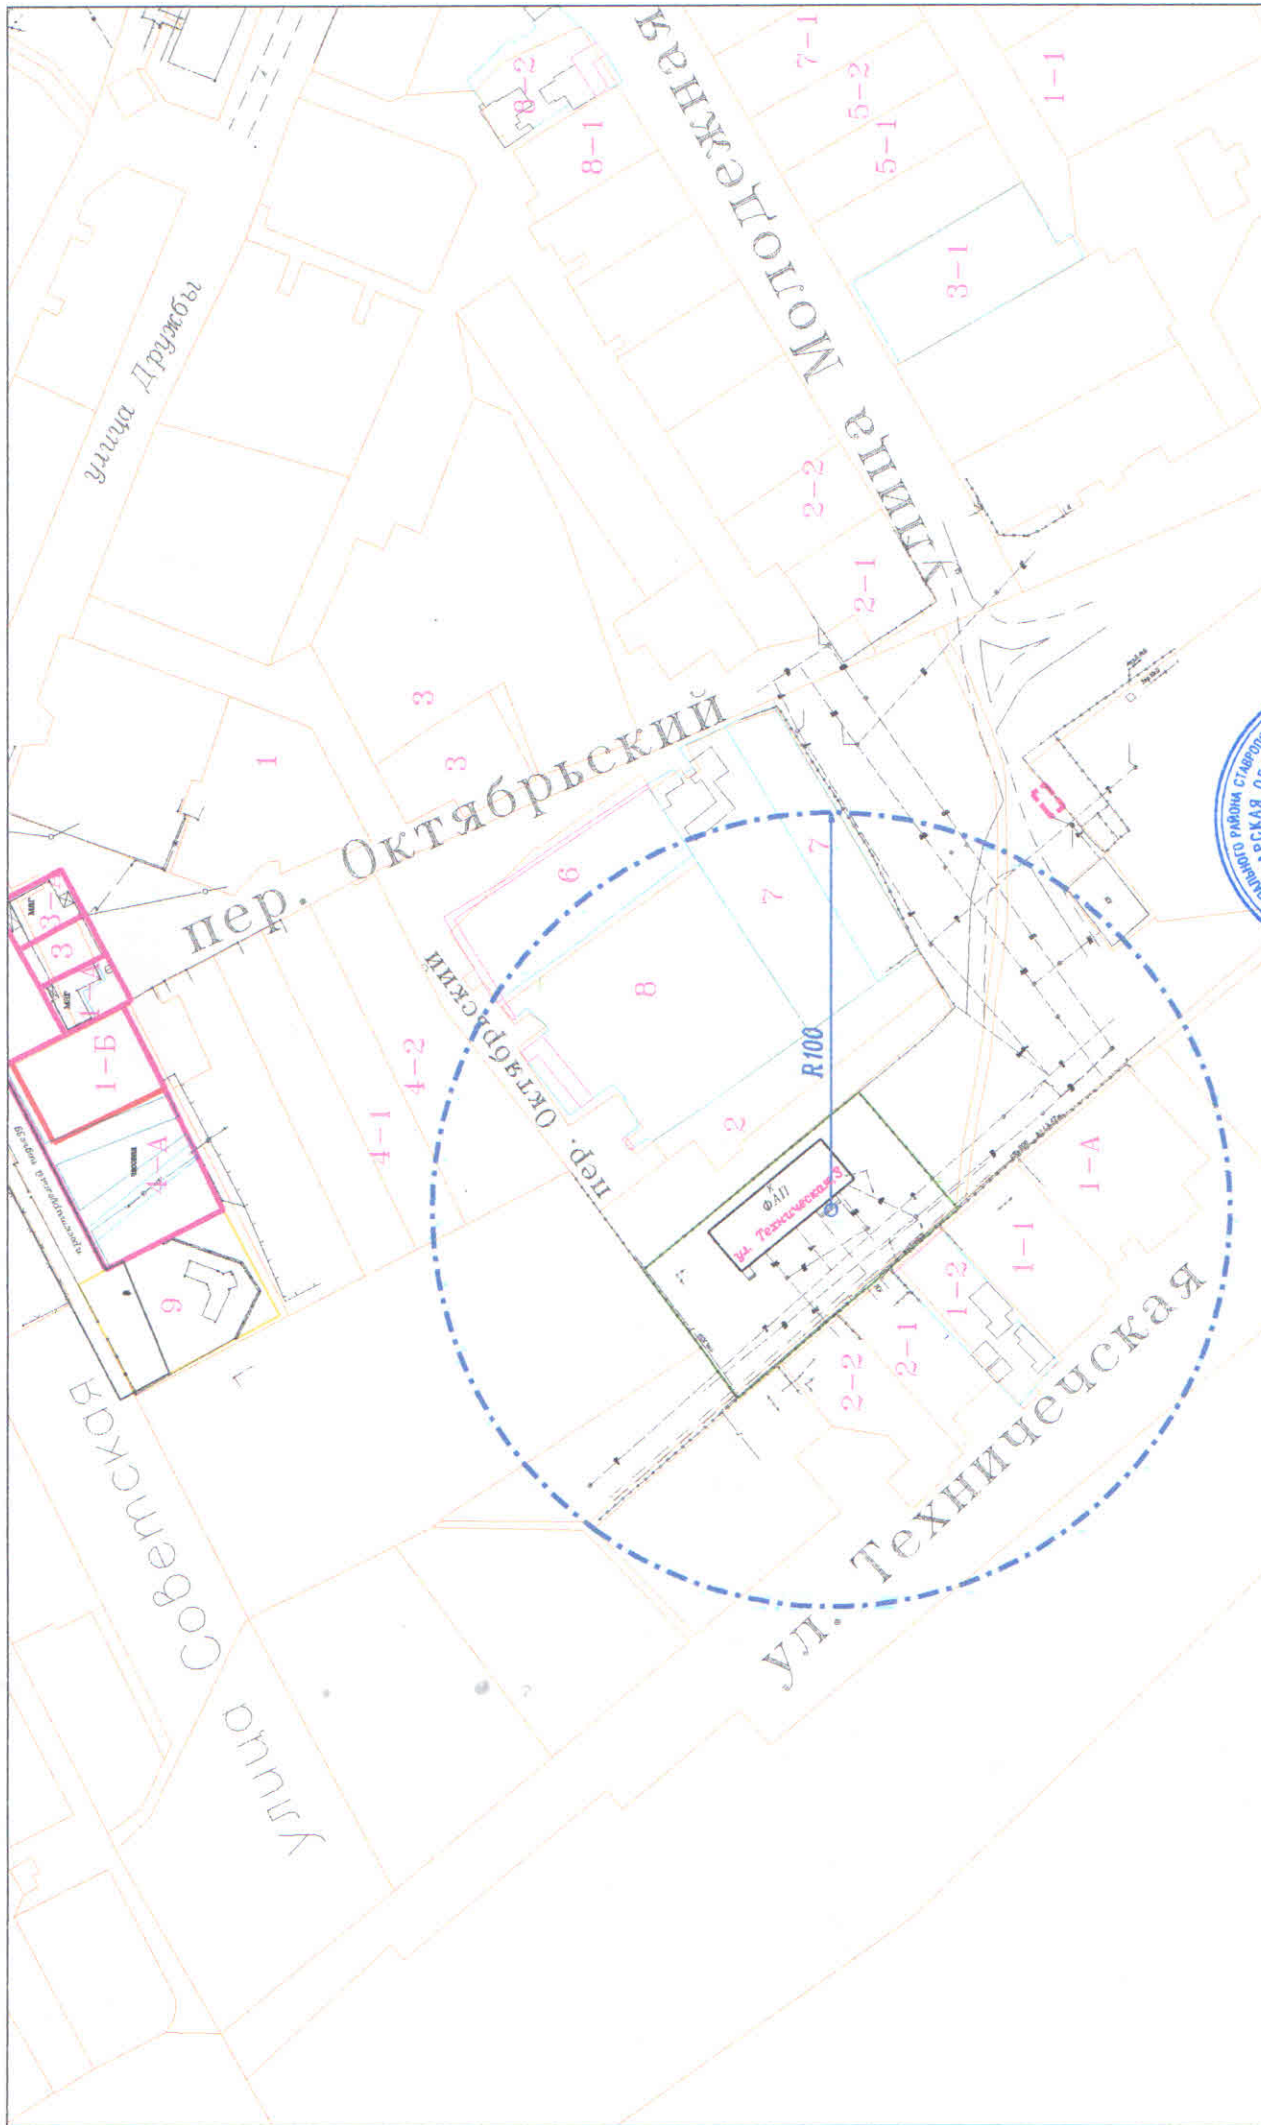

	<b>Министерство архитектуры и градостроительства Ставропольского края</b> Ставропольский край	<b>Заказчик:</b> Администрация с/п Пискалы	Масштаб 1:2000	Лист 1	Листов 1
	<b>Муниципальное предприятие «Архитектура и градостроительство»</b> Ставропольский край	<b>Муниципальное предприятие «Архитектура и градостроительство»</b> Ставропольский край	Самарская область, муниципальный район Ставропольский сельское поселение Пискалы с. Пискалы, ул. Дружбы, 2А	Схема границ прилегающих территорий к ГБОУ СОШ села Пискалы	
Директор Оформи́л	Окольников Александр Сергеевич Кирихина Е.А.				

	МУП "Агрономическая Инженерная Структура"	
	Администрация с/п Пискалы	
Директор Оформил	Окольнова И.В. Кирилина Е.А.	Ставропольская область, муниципальный район Авранопольский сельское поселение Пискалы с. Пискалы, ул. Техническая, 3
Масштаб 1:2000	Лист 1	Листов 1
Схема границ прилегающих территорий к ФАП села Пискалы		