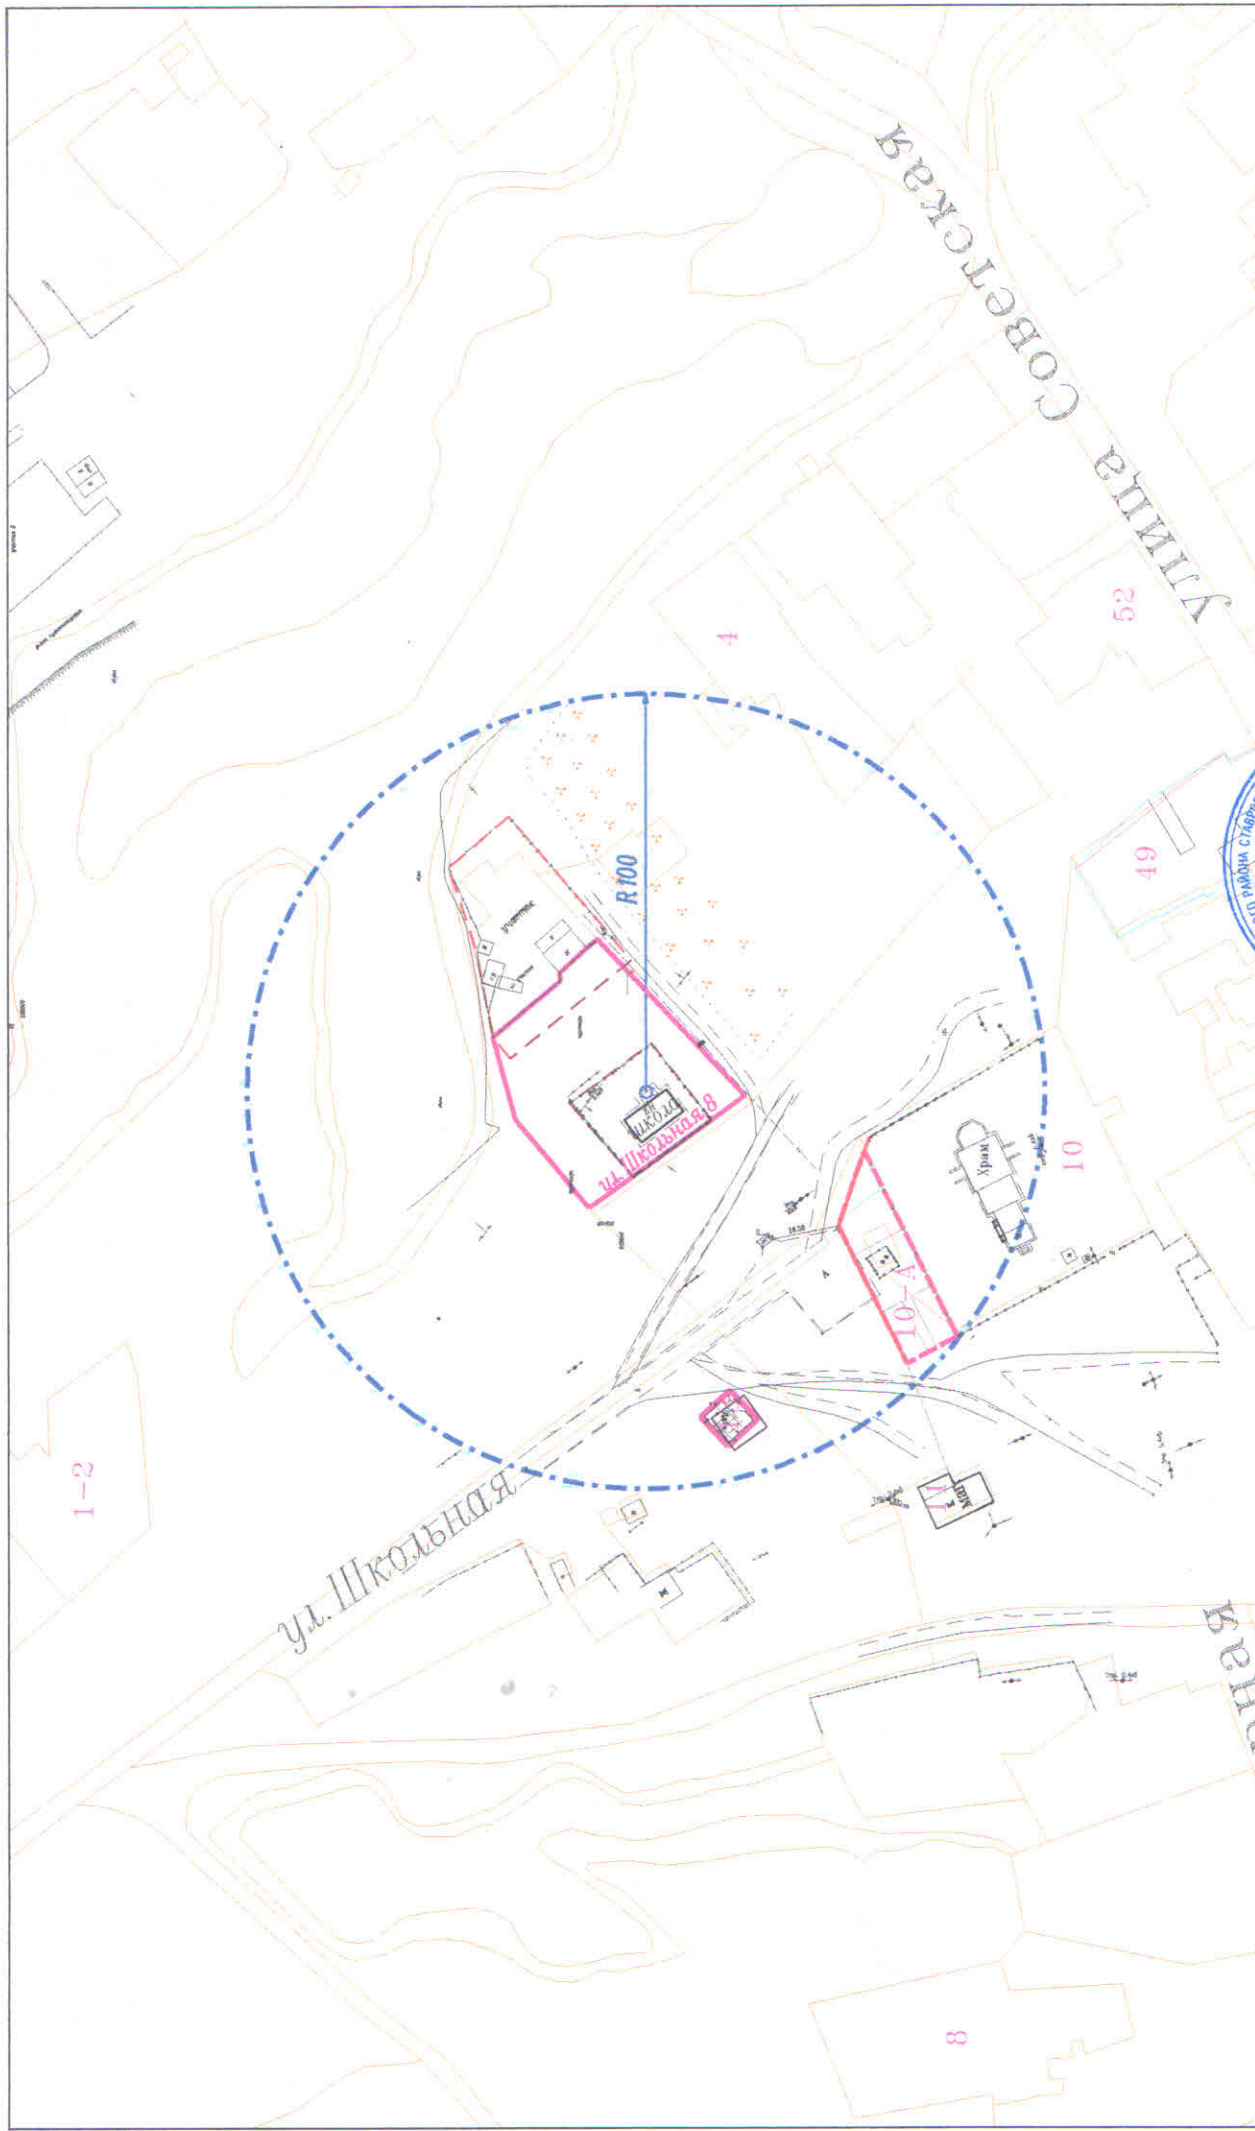

	<b>Министерство архитектуры и градостроительства Ставропольского края</b> Ставропольский край	<b>Заказчик:</b> Администрация с/п Пискалы	Масштаб 1:2000	Лист 1	Листов 1
	<b>Муниципальное предприятие «Архитектура и градостроительство»</b> Ставропольский край	<b>Муниципальное предприятие «Архитектура и градостроительство»</b> Ставропольский край	Самарская область, муниципальный район Ставропольский сельское поселение Пискалы с. Пискалы, ул. Дружбы, 2А	Схема границ прилегающих территорий к ГБОУ СОШ села Пискалы	
Директор Оформи́л	Окольников Александр Сергеевич Кирихина Е.А.				

	МУП "Агрономическая Инженерная Структура"	
	Администрация с/п Пискалы	
Директор Оформил	Окольнова И.В. Кирилина Е.А.	Ставропольская область, муниципальный район Авранопольский сельское поселение Пискалы с. Пискалы, ул. Техническая, 3
Масштаб 1:2000	Лист 1	Листов 1
Схема границ прилегающих территорий к ФАП села Пискалы		

	Муниципальное учреждение Муниципальная администрация Славянского района Ставропольской области	Заказчик: Администрация с/п Пискалы	Лист	1
	Муниципальное учреждение Муниципальная администрация Славянского района Ставропольской области	Муниципальное учреждение Муниципальная администрация Славянского района Ставропольской области	Лист	1
	Муниципальное учреждение Муниципальная администрация Славянского района Ставропольской области	Схема границ прилегающих территорий к ГБОУ СОШ села Пискалы(филиал)	Масштаб	1:2000
	Муниципальное учреждение Муниципальная администрация Славянского района Ставропольской области	Самарская область, муниципальный район Ставропольский сельское поселение Пискалы с.Н.Бремкино, ул.Школьная,8	Лист	1
	Муниципальное учреждение Муниципальная администрация Славянского района Ставропольской области	Самарская область, муниципальный район Ставропольский сельское поселение Пискалы с.Н.Бремкино, ул.Школьная,8	Лист	1